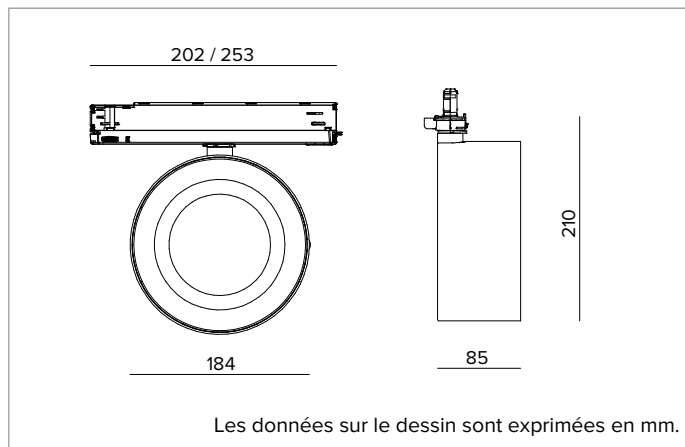

4000K	H(m)	D(m)	Emax(lx)
		Ra90		27°	
Fixture Power	42W	1	0.47	15753	
Source Flux	5213lm	2	0.94	3938	
Fixture Flux	3340lm	3	1.42	1750	
Efficacy	80lm/W	4	1.89	985	
TS1229	Imax=3022cd/klm	Imax	15753cd	5	2.36